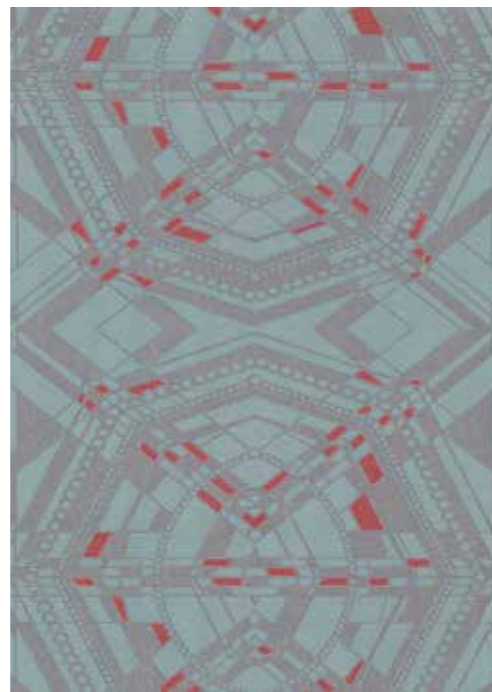

انطباق طرح‌ها روبروی هم